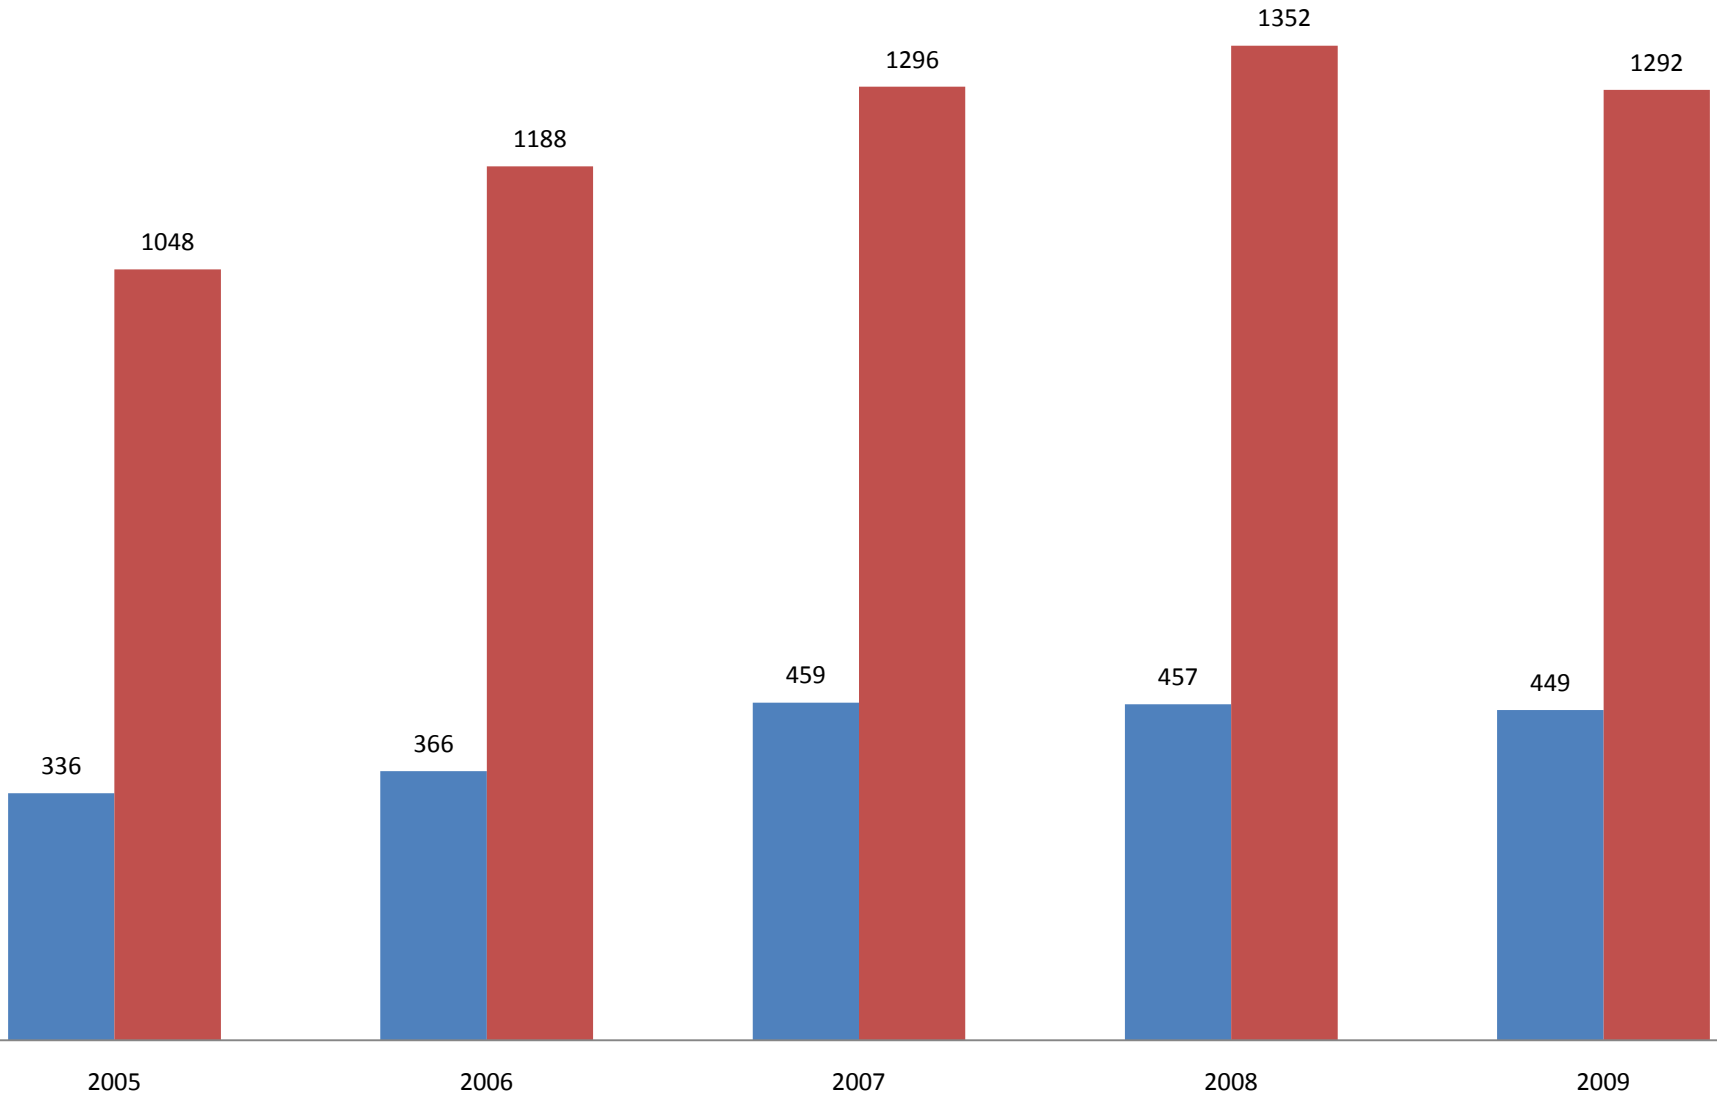

## *9in seudulla toimivat yritykset*

430 yritystä vuonna 2009

Lähde: [www.stat.fi](http://www.stat.fi)

**lissä toimivien yritysten lukumäärät vuosina 2005 - 2009 - kokonaismäärä vuoden 2009 lopussa 430**

# Iin asukasmäärä vuosina 2005 - 2009

*Iin väestöennuste vuodelle 2015 tilastokeskuksen mukaan on 9916.*

# Yritysten liikevaihto 1 000 euroa

# Työpaikkojen lukumäärä vuonna 2009

Vertailuvuosi 2008 sinisellä