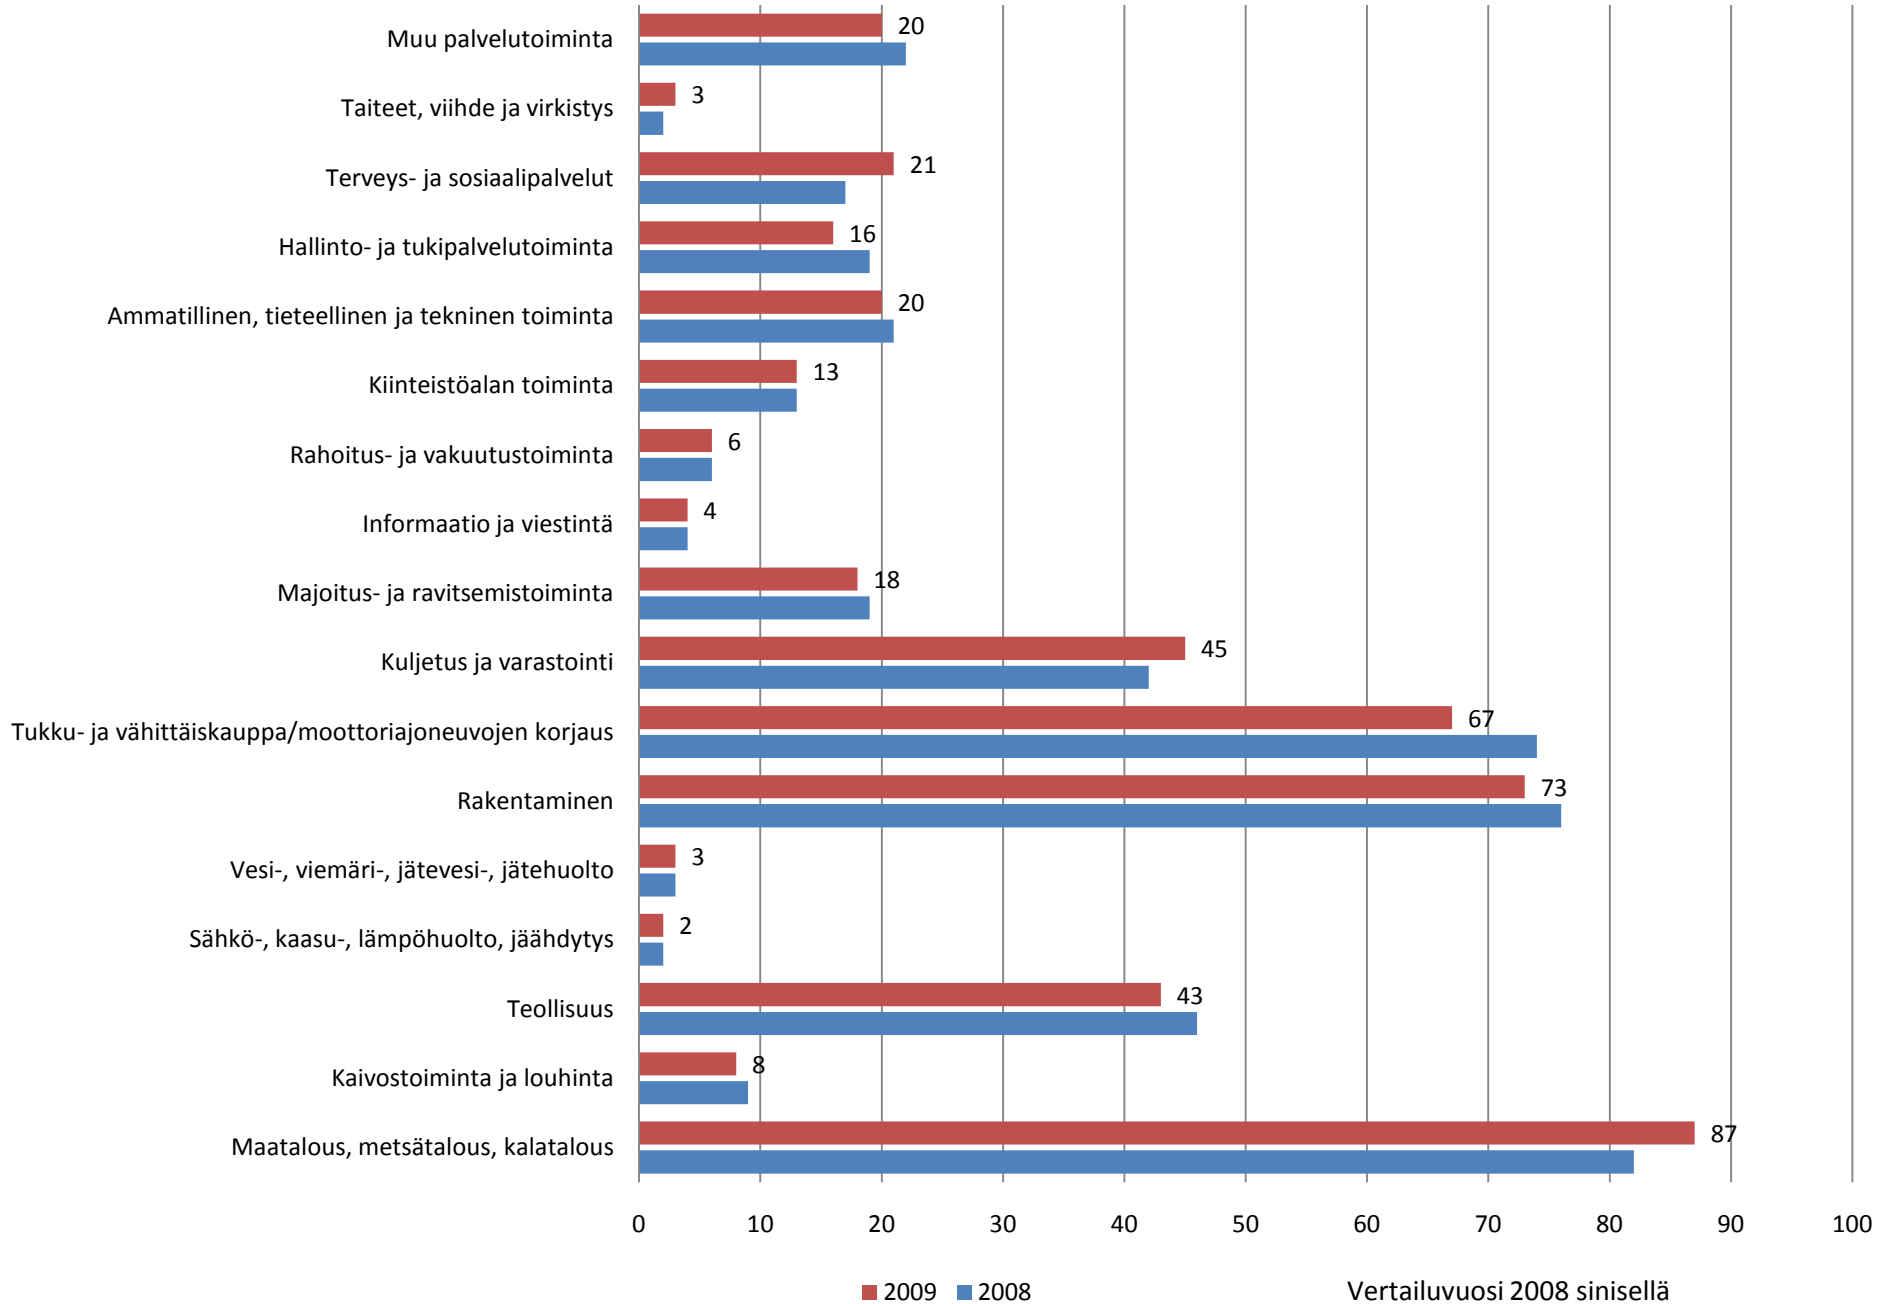

Toimialakohtaiset toimipaikat lissä 2009