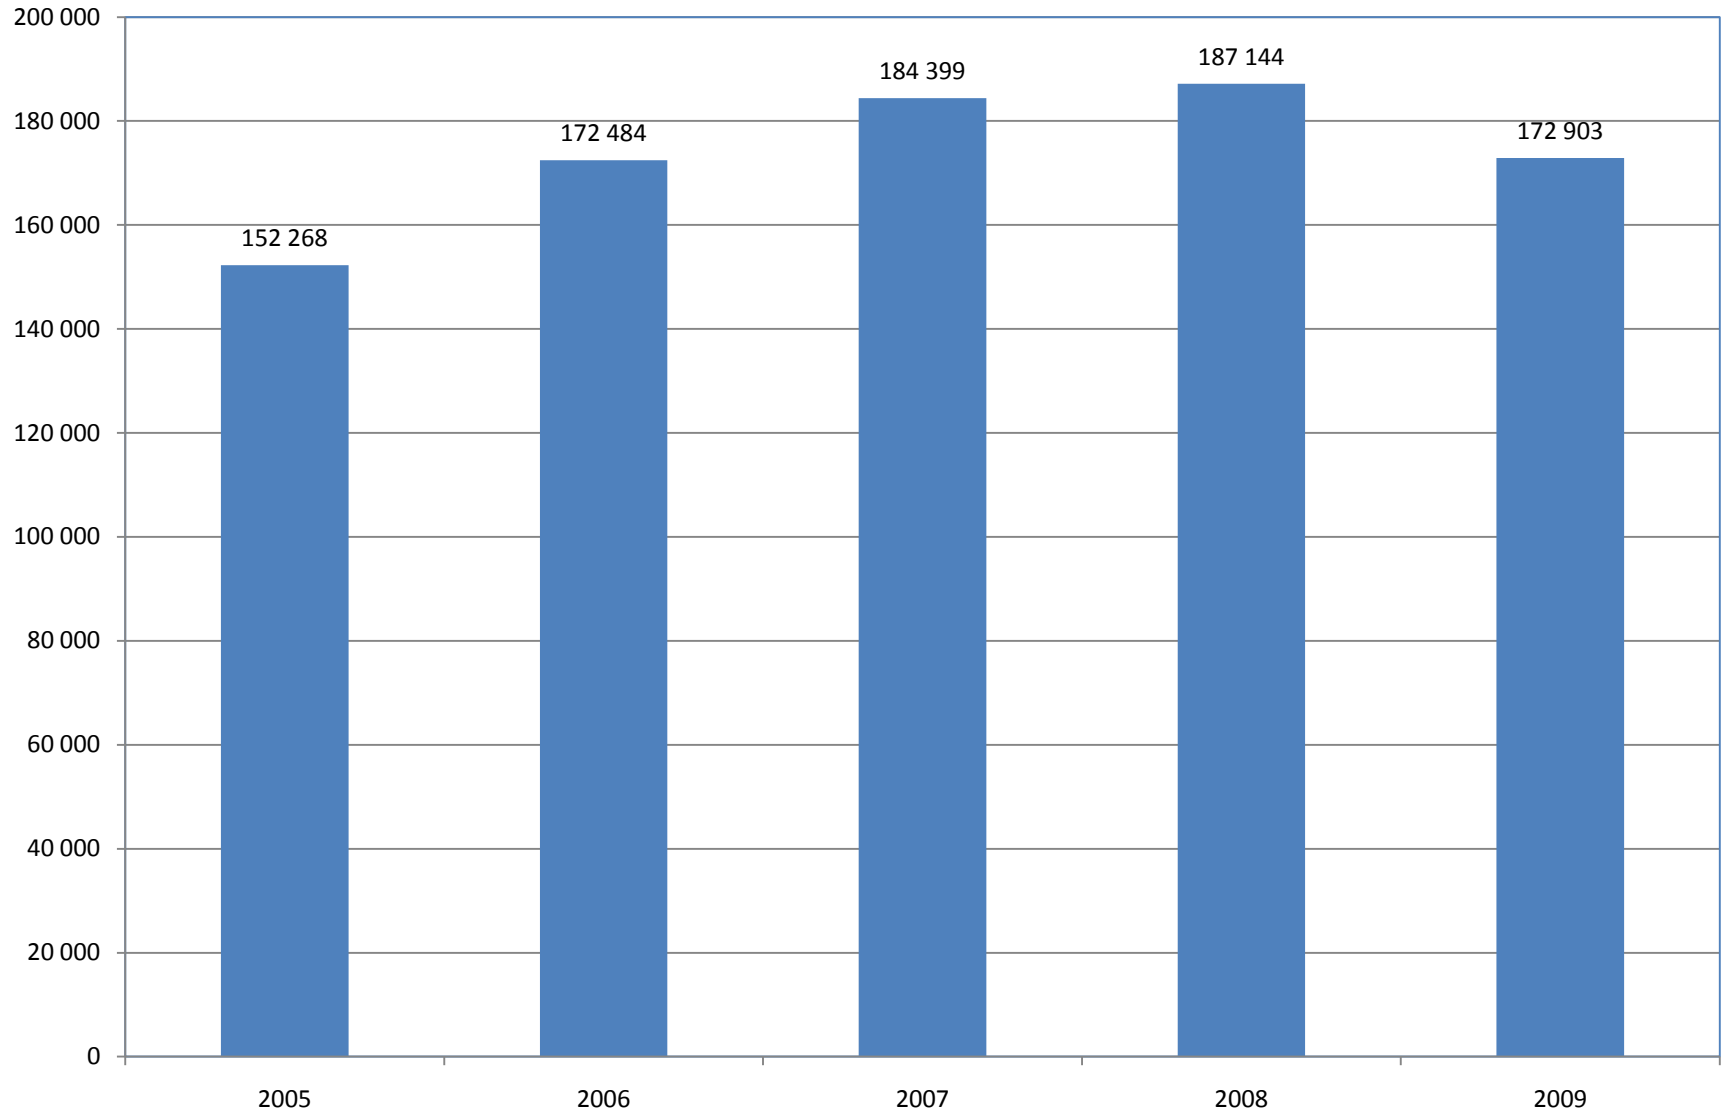

## *9in seudulla toimivat yritykset*

430 yritystä vuonna 2009

Lähde: [www.stat.fi](http://www.stat.fi)

**lissä toimivien yritysten lukumäärät vuosina 2005 - 2009 - kokonaismäärä vuoden 2009 lopussa 430**

# Iin asukasmäärä vuosina 2005 - 2009

*Iin väestöennuste vuodelle 2015 tilastokeskuksen mukaan on 9916.*

# Yritysten liikevaihto 1 000 euroa