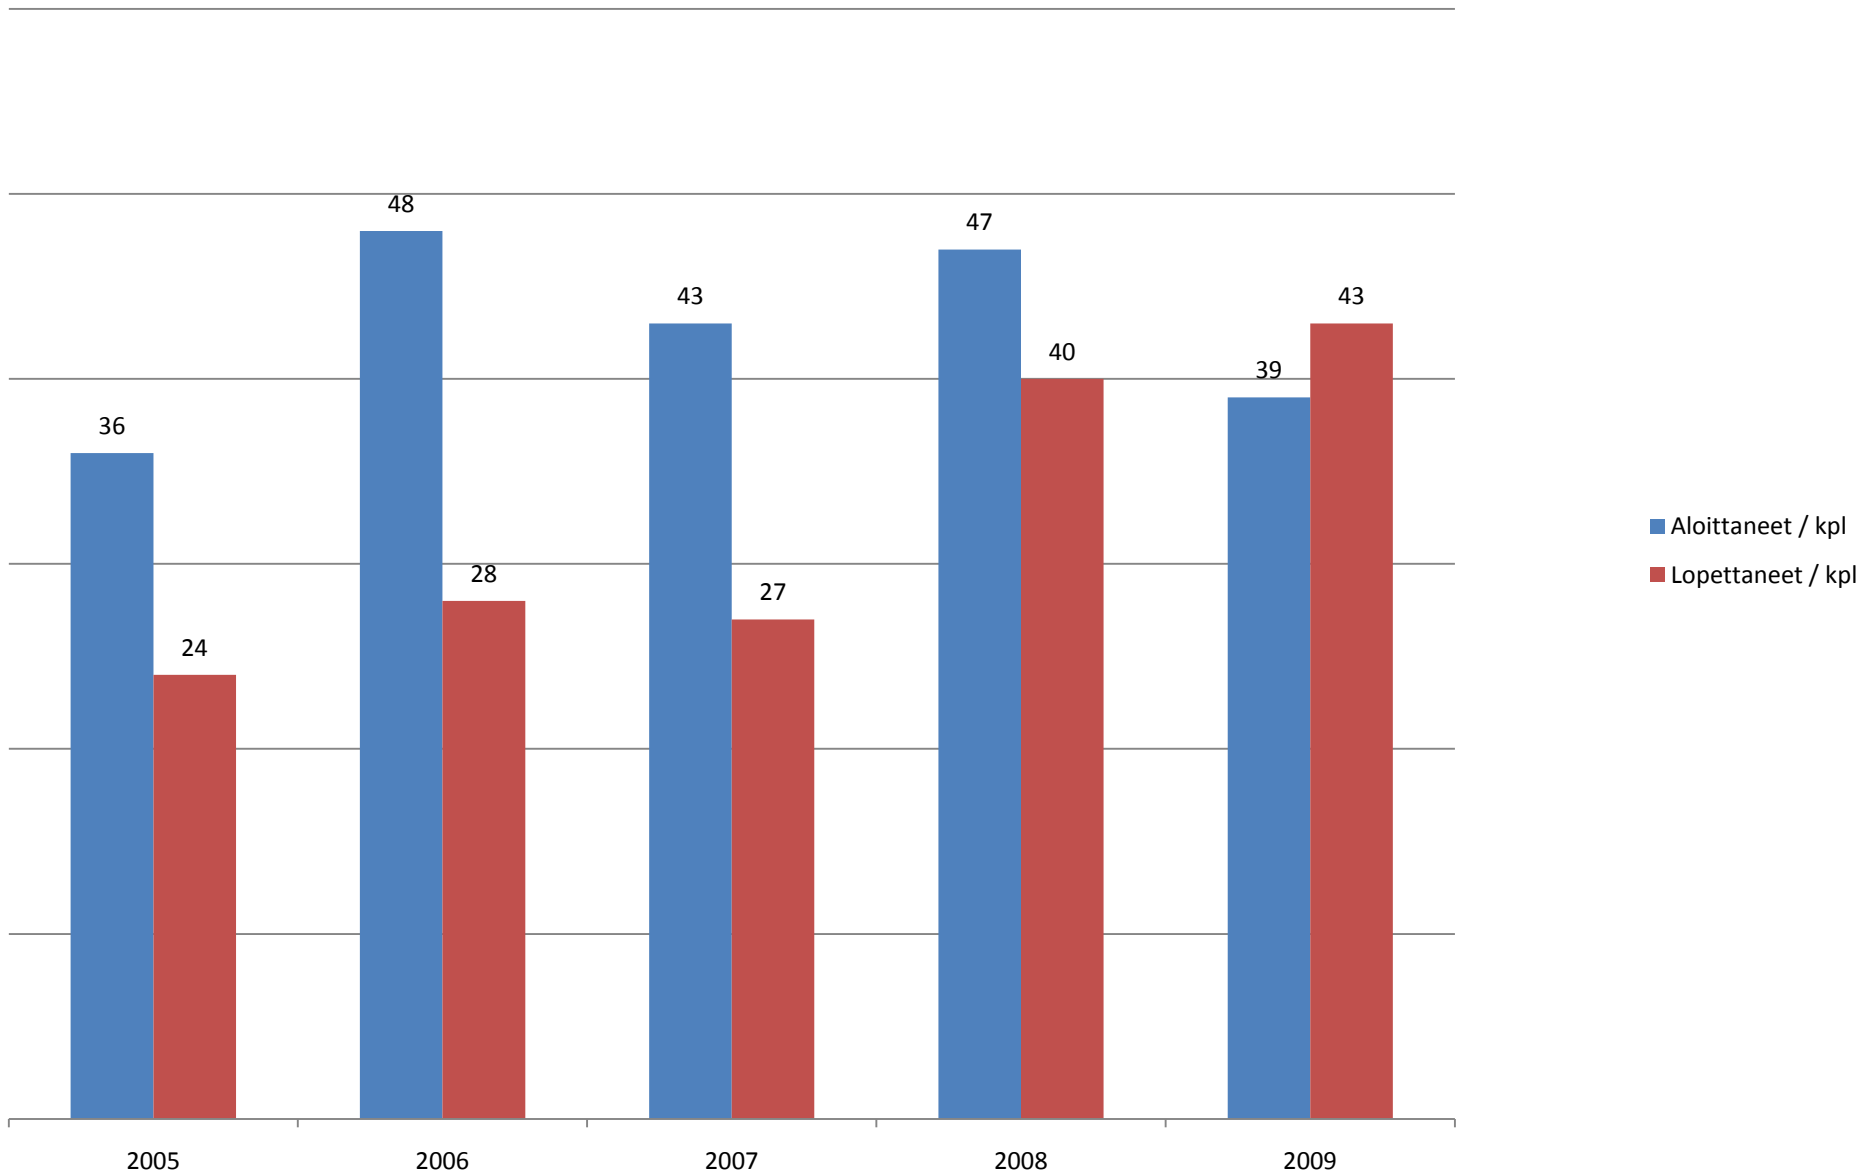

## *9in seudulla toimivat yritykset*

430 yritystä vuonna 2009

Lähde: [www.stat.fi](http://www.stat.fi)

**lissä toimivien yritysten lukumäärät vuosina 2005 - 2009 - kokonaismäärä vuoden 2009 lopussa 430**

# Iin asukasmäärä vuosina 2005 - 2009

*Iin väestöennuste vuodelle 2015 tilastokeskuksen mukaan on 9916.*