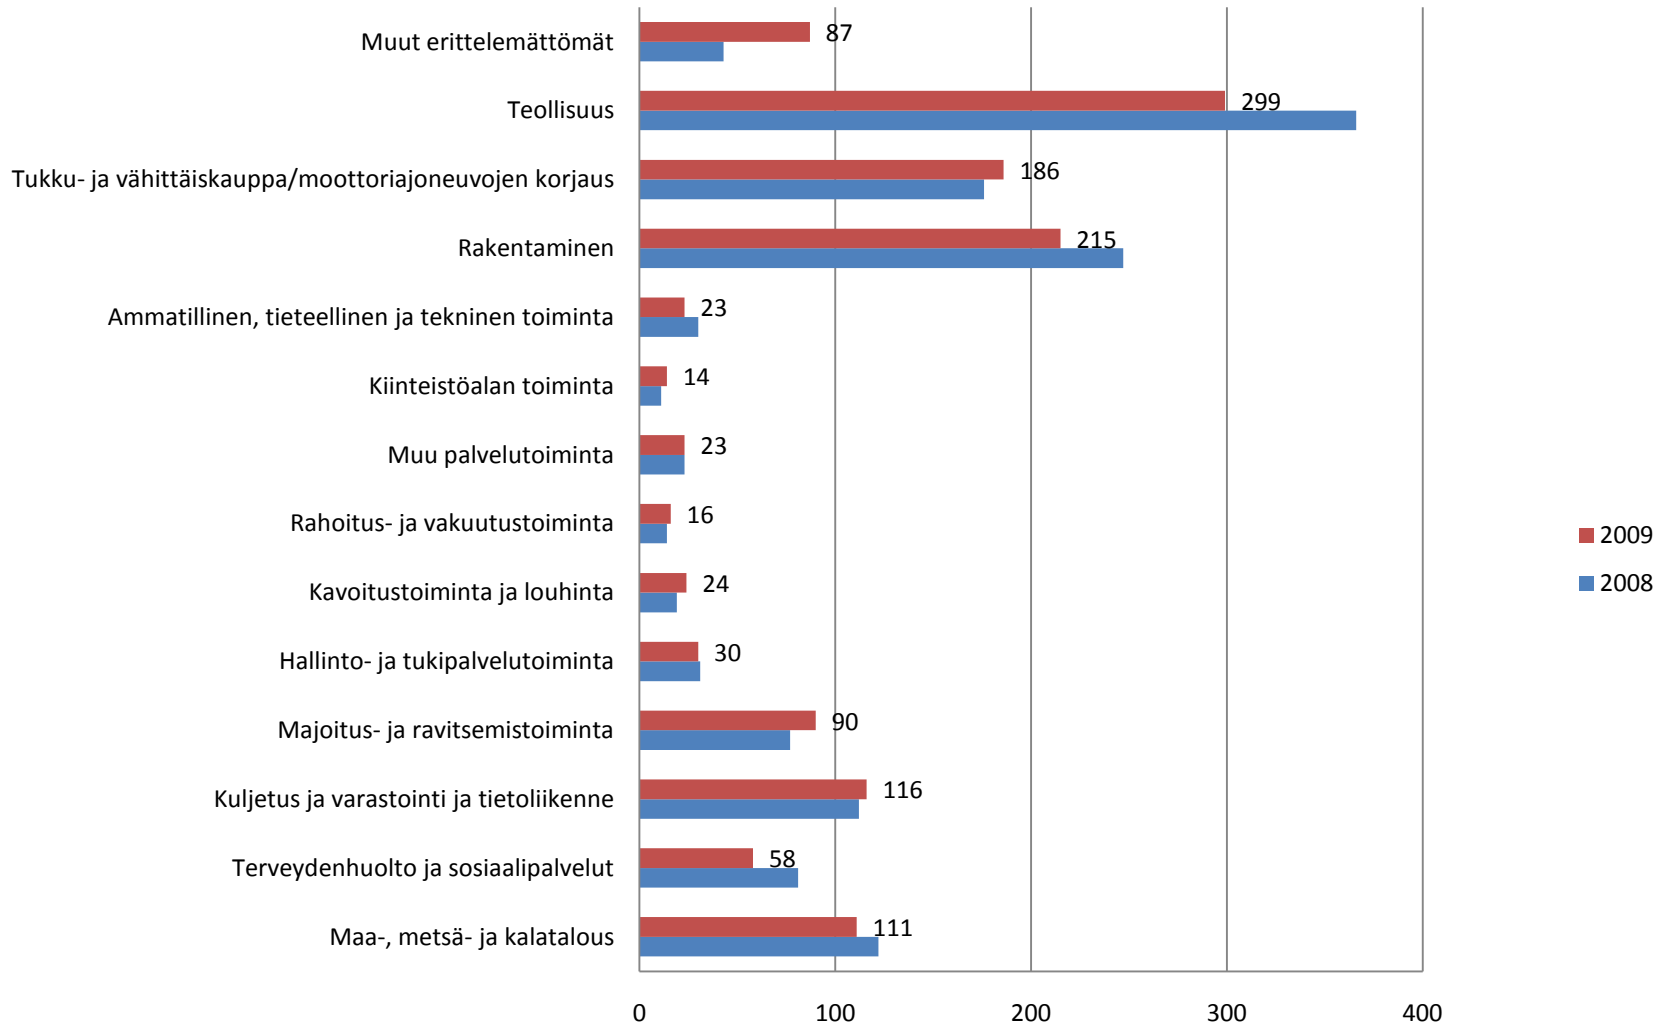

Työpaikkojen lukumäärä vuonna 2009

Vertailuvuosi 2008 sinisellä